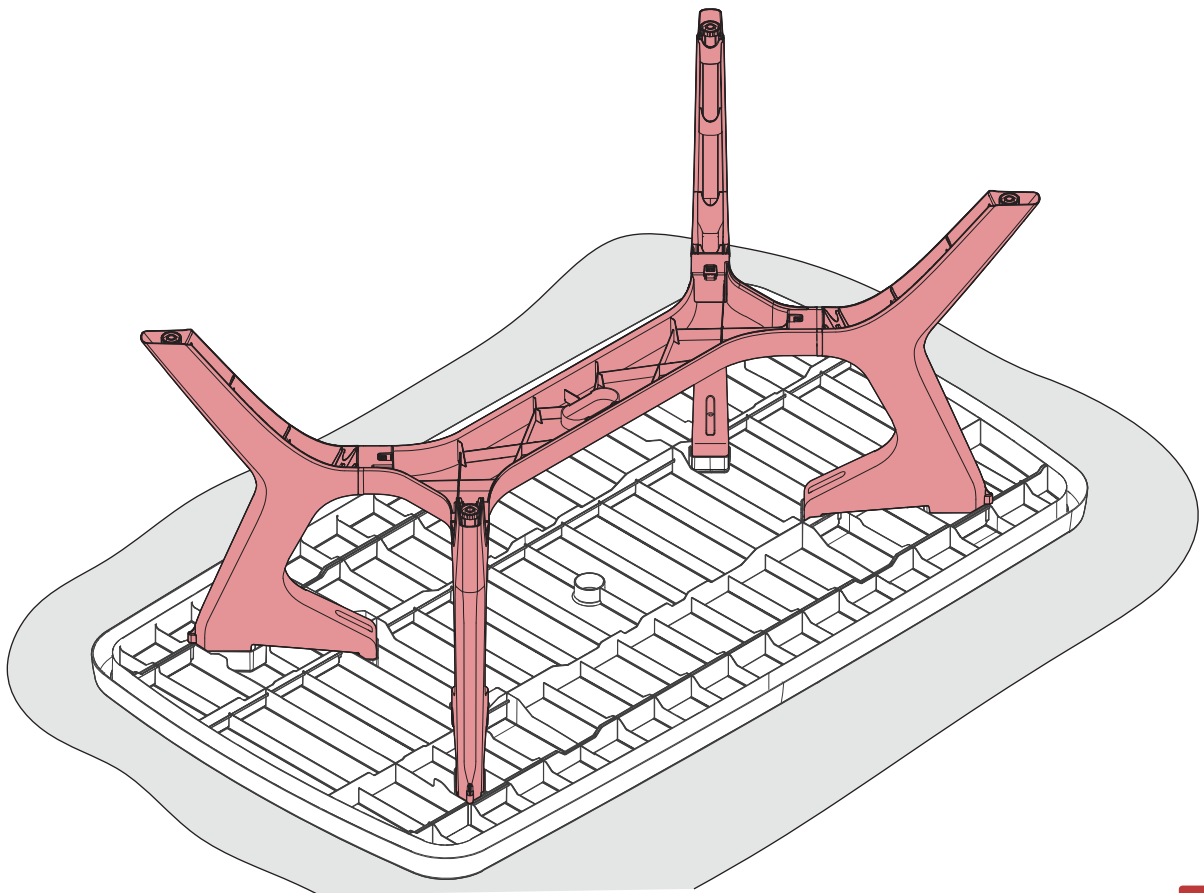

BALTIMORE TABLE

*BALTIMORE TABLE V2.1 / 581173 / 442220

ALLIBERT 

Ericssonstraat 171 | 5121 MK Rijen | The Netherlands | WWW.ALLIBERT-OUTDOOR.COM

7

4x

2

4

5

6

7

8

9

10

11