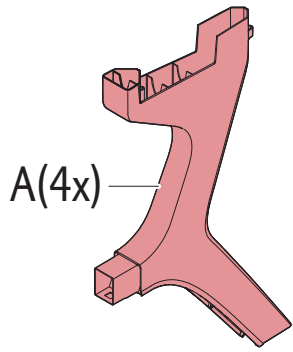

BALTIMORE TABLE

*BALTIMORE TABLE V2.1 / 581173 / 442220

ALLIBERT 

Ericssonstraat 171 | 5121 MK Rijen | The Netherlands | WWW.ALLIBERT-OUTDOOR.COM

7

4x

2

4