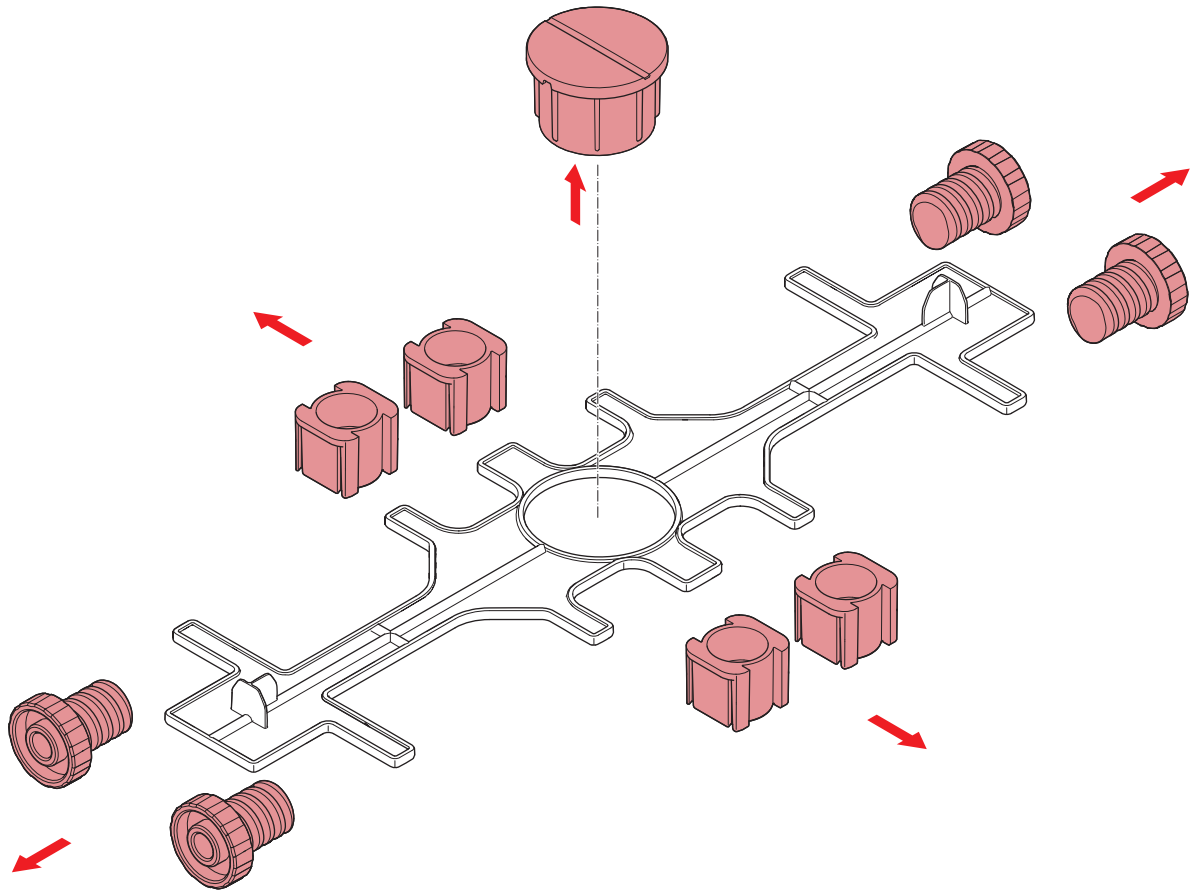

BALTIMORE TABLE

*BALTIMORE TABLE V2.1 / 581173 / 442220

ALLIBERT 

Ericssonstraat 171 | 5121 MK Rijen | The Netherlands | WWW.ALLIBERT-OUTDOOR.COM

7

4x

2

4

5

6

7

8

9

10

11