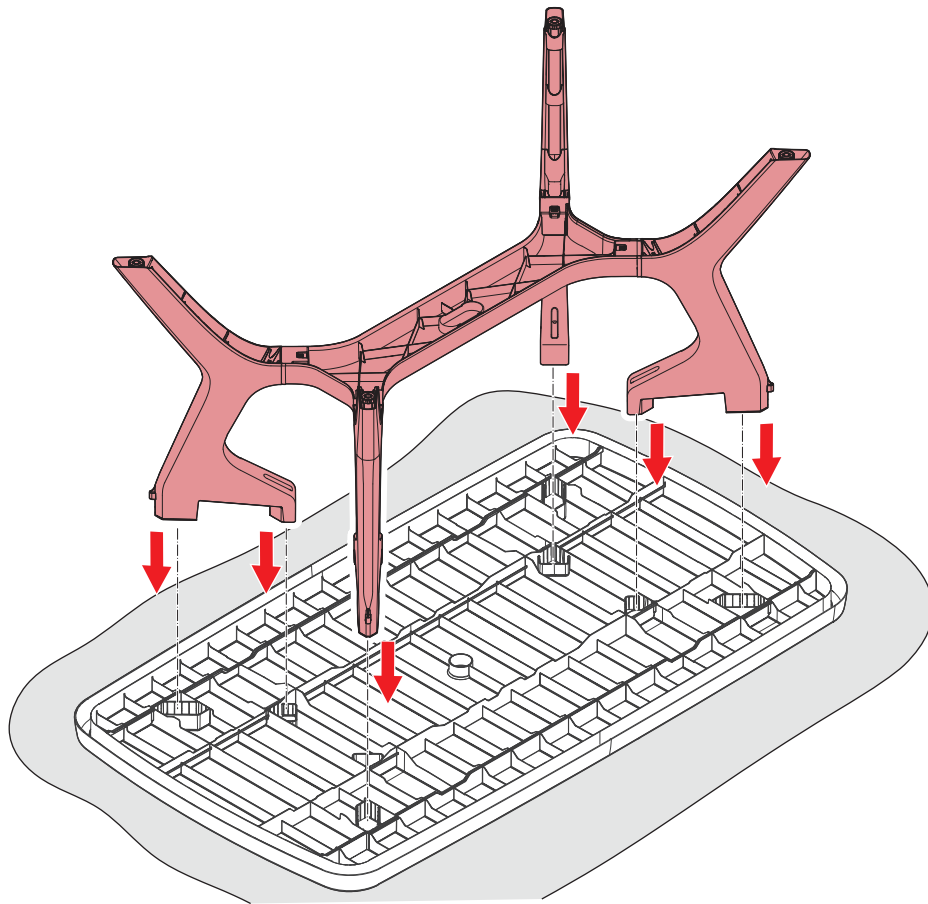

BALTIMORE TABLE

*BALTIMORE TABLE V2.1 / 581173 / 442220

ALLIBERT 

Ericssonstraat 171 | 5121 MK Rijen | The Netherlands | WWW.ALLIBERT-OUTDOOR.COM

7

4x

2

4

5

6

7

8

9

10

11