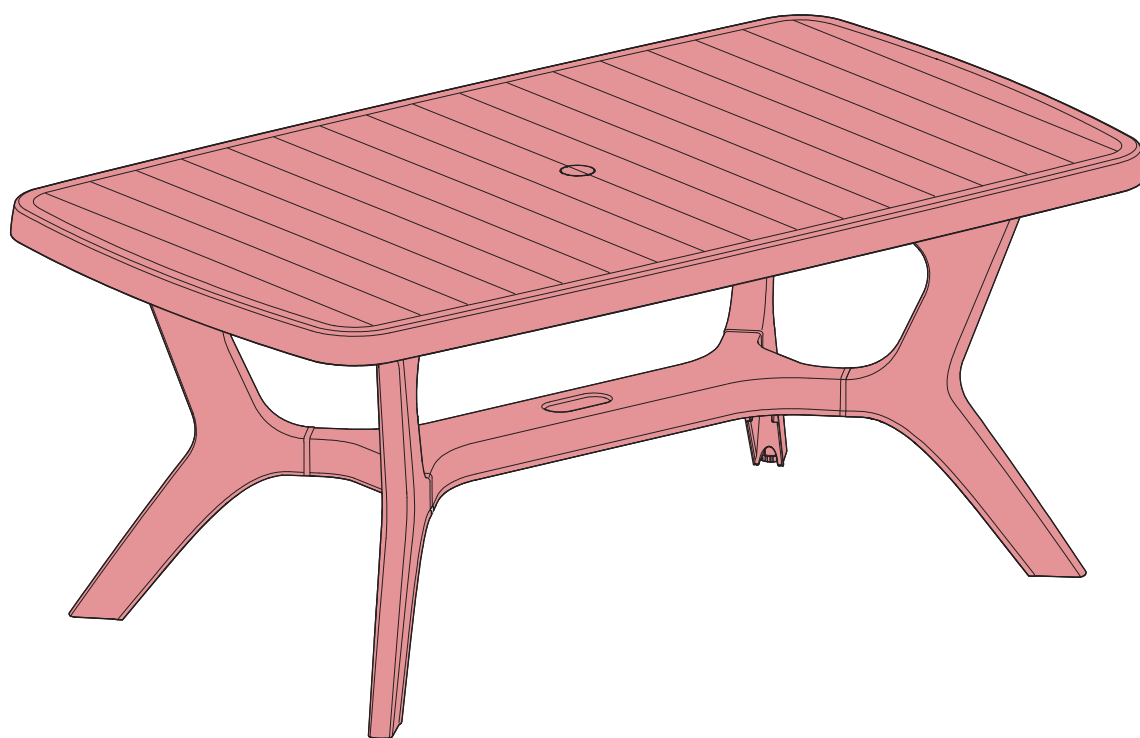

BALTIMORE TABLE

*BALTIMORE TABLE V2.1 / 581173 / 442220

ALLIBERT 

Ericssonstraat 171 | 5121 MK Rijen | The Netherlands | WWW.ALLIBERT-OUTDOOR.COM

7

4x

2

4