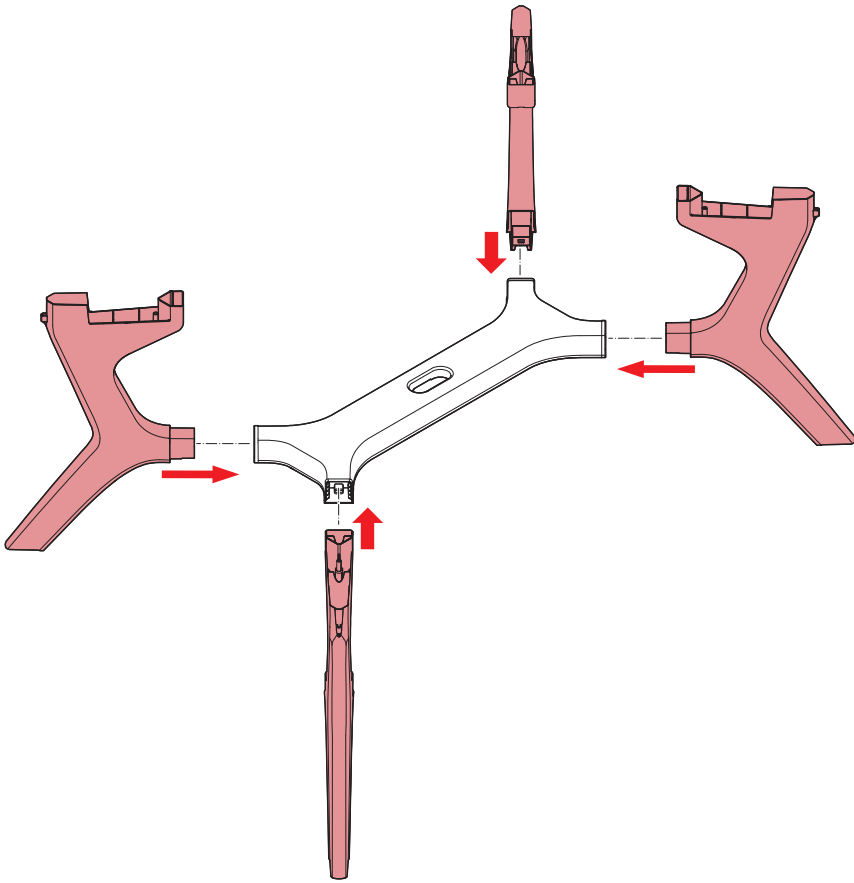

BALTIMORE TABLE

*BALTIMORE TABLE V2.1 / 581173 / 442220

ALLIBERT 

Ericssonstraat 171 | 5121 MK Rijen | The Netherlands | WWW.ALLIBERT-OUTDOOR.COM

7

4x

2

4

5

6

7

8

9

10

11