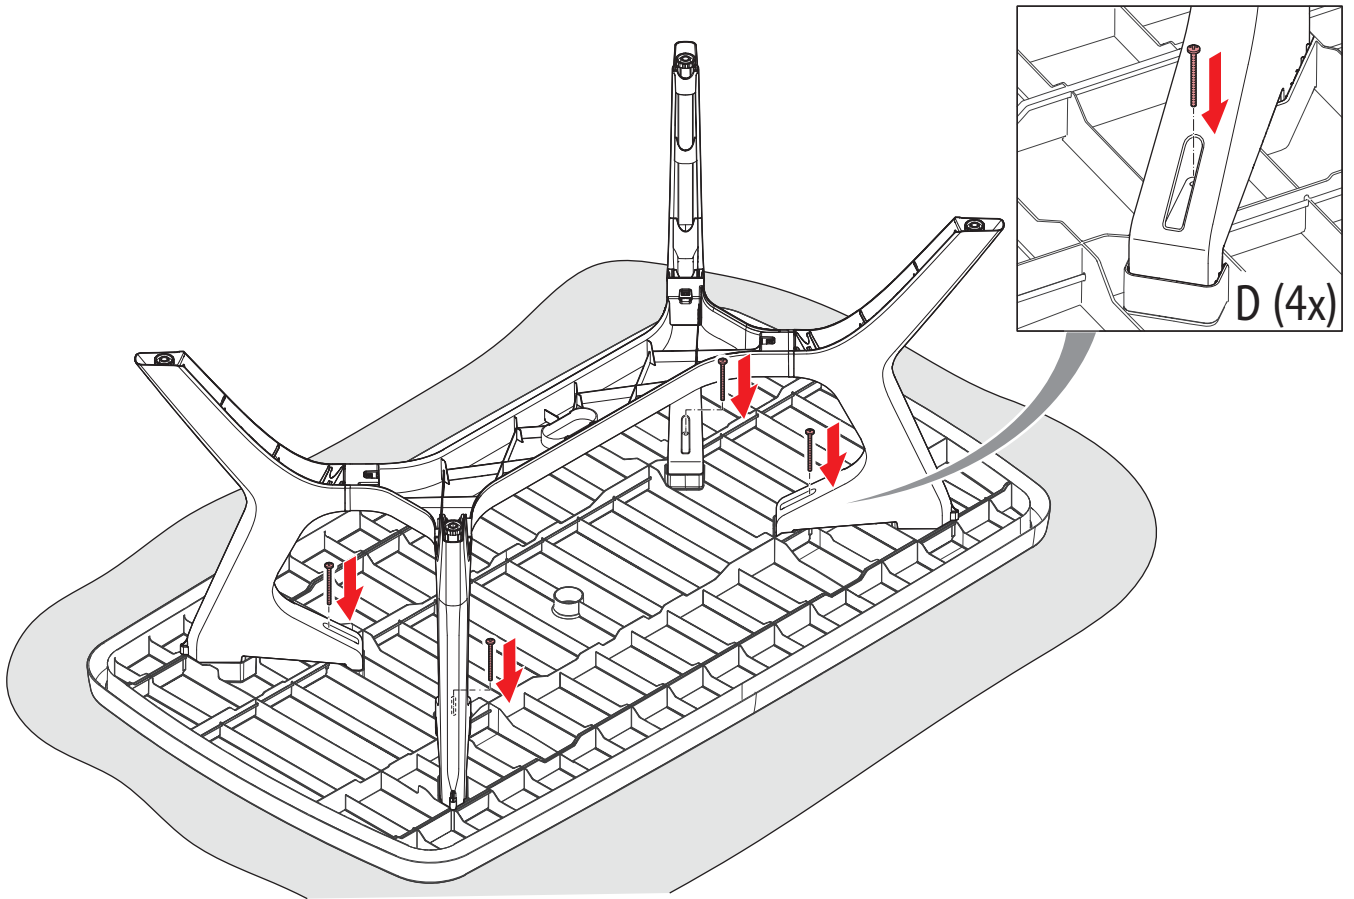

BALTIMORE TABLE

*BALTIMORE TABLE V2.1 / 581173 / 442220

ALLIBERT 

Ericssonstraat 171 | 5121 MK Rijen | The Netherlands | WWW.ALLIBERT-OUTDOOR.COM

7

4x

2

4

5

6

7

8

9

10

11