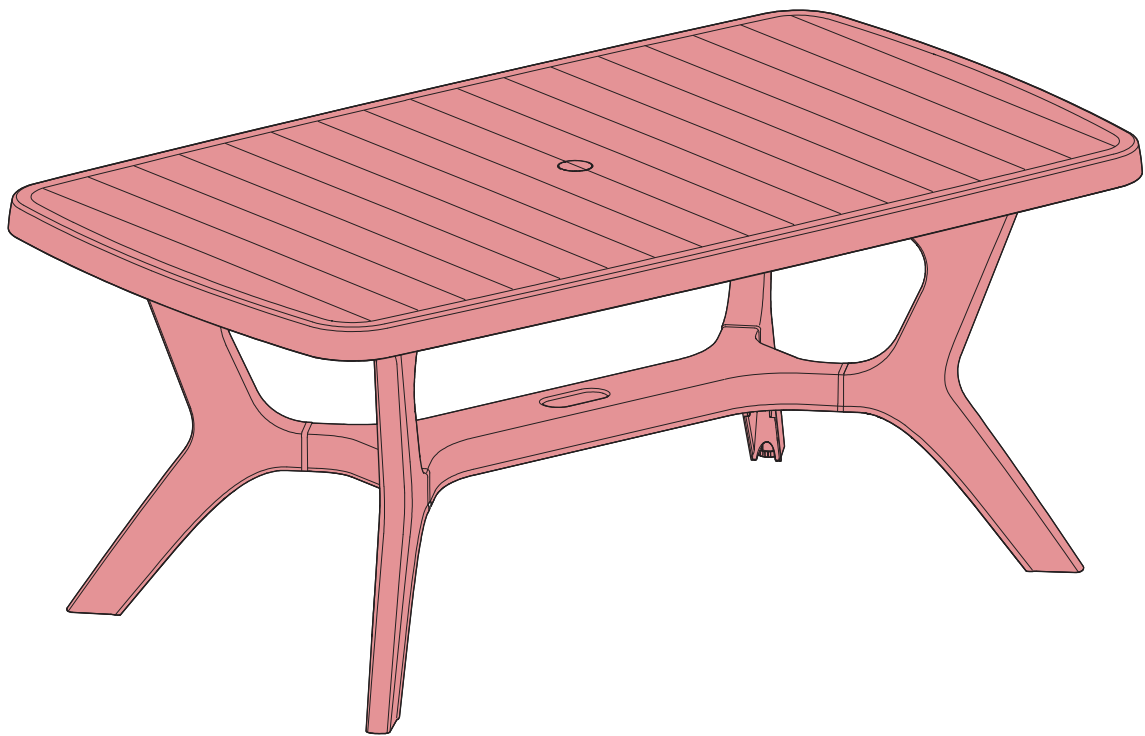

BALTIMORE TABLE

*BALTIMORE TABLE V2.1 / 581173 / 442220

ALLIBERT 

Ericssonstraat 171 | 5121 MK Rijen | The Netherlands | WWW.ALLIBERT-OUTDOOR.COM

7

4x

2

4

5

6

7

8

9

10

11