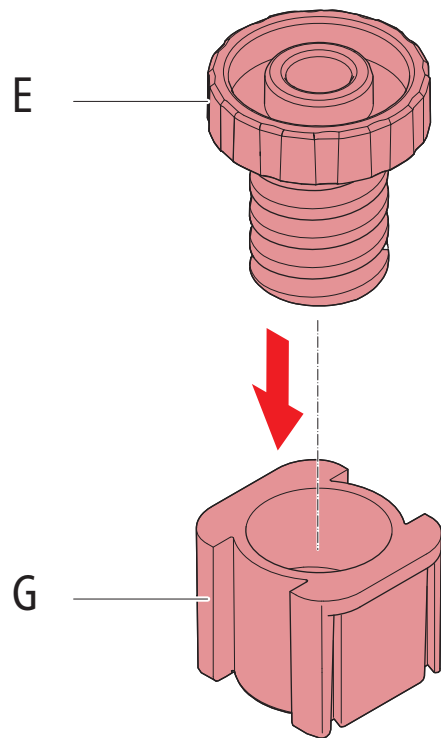

BALTIMORE TABLE

*BALTIMORE TABLE V2.1 / 581173 / 442220

ALLIBERT 

Ericssonstraat 171 | 5121 MK Rijen | The Netherlands | WWW.ALLIBERT-OUTDOOR.COM

7

4x

2

4