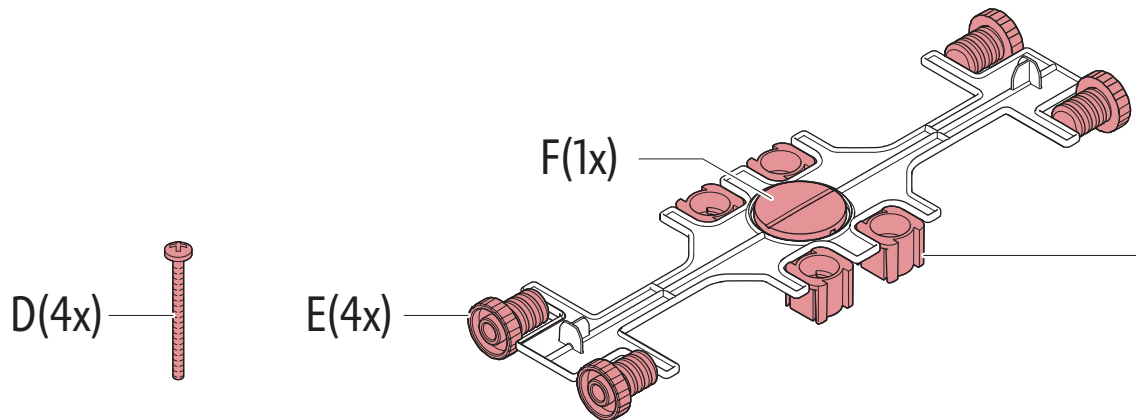

BALTIMORE TABLE

*BALTIMORE TABLE V2.1 / 581173 / 442220

ALLIBERT 

Ericssonstraat 171 | 5121 MK Rijen | The Netherlands | WWW.ALLIBERT-OUTDOOR.COM

7

4x

2

4