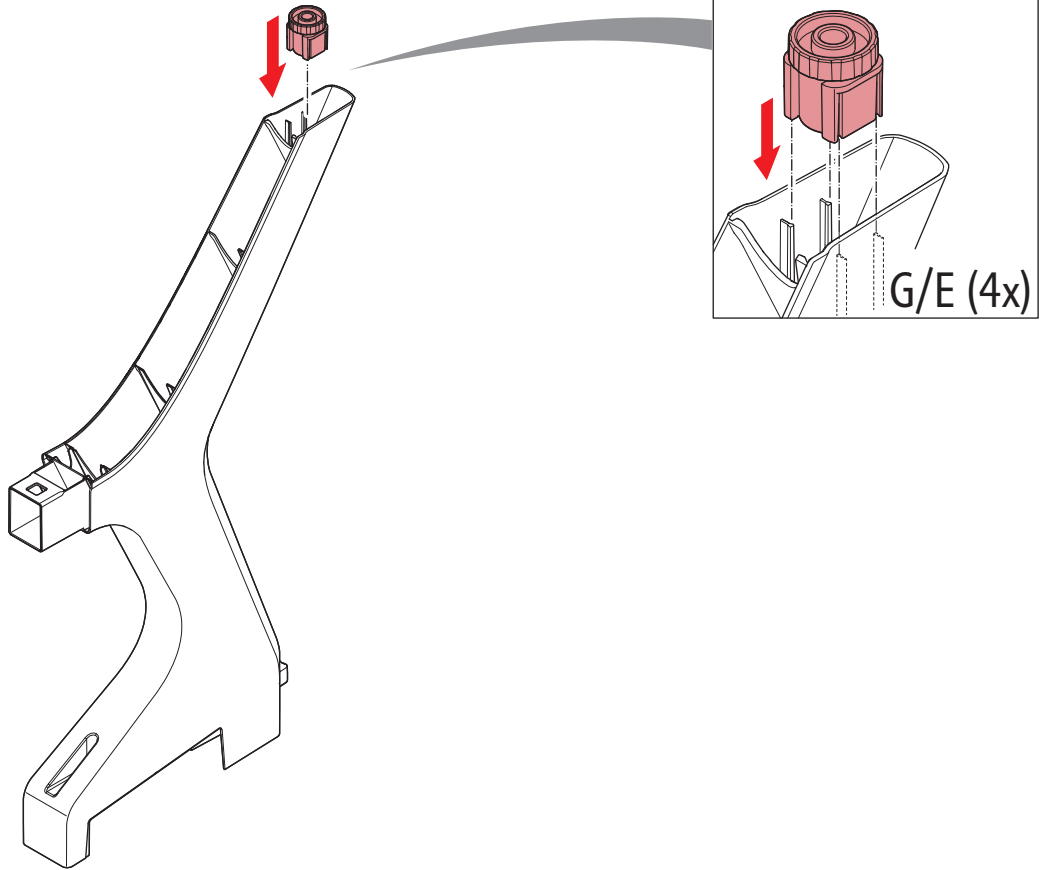

BALTIMORE TABLE

*BALTIMORE TABLE V2.1 / 581173 / 442220

ALLIBERT 

Ericssonstraat 171 | 5121 MK Rijen | The Netherlands | WWW.ALLIBERT-OUTDOOR.COM

7

4x

2

4