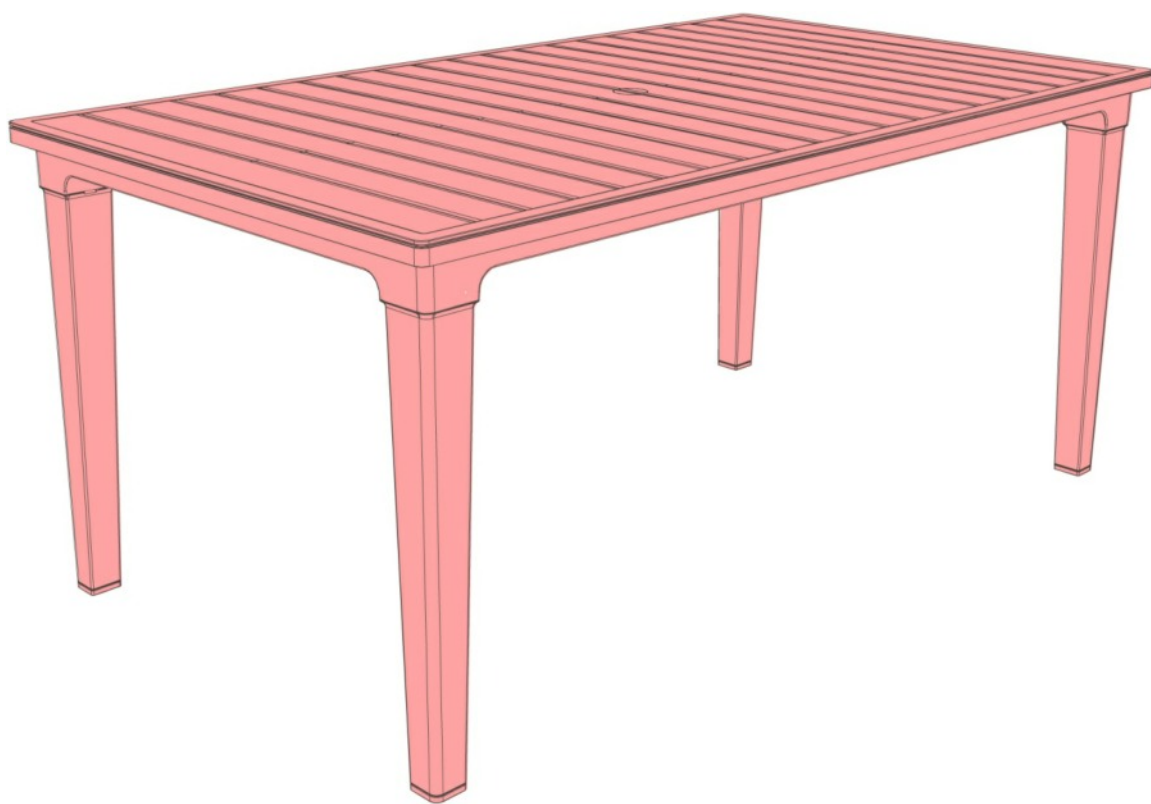

FUTURA ASZTAL

"FUTURA TABLE" V5.0 / 560408 / 442072

ALLIBERT 

Ericssonstraat 17 | 5121 MK Rijen | The Netherlands | WWW.ALLIBERT-OUTDOOR.COM

NEN 581

A (4x)

B (2x)

C (1x)

D (1x)

A (4x)

1

B (2x)

2

3

4