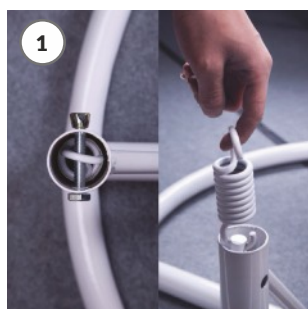

ÖSSZESZERELÉSI ÚTMUTATÓ FÜGGŐFOTEL

SYCYLIA

Alkatrész lista:

Lp.	Név	db
1	Alapváz	1
2	Váz - felső rész	1
3	Ülés/gubó	1
4	Nagy párna	1
5	Kis párna	1
6	Csavar anyával	1
7	Csavar	1
8	Gubó	1

Szemléltető fotó az összetett termékről.

Instrukcja montażu:

1 Távolítsa el a csavart a keret aljából, és húzza ki a rugót.

2 Csatlakoztassa a keret felső részét a bázisra. Csavarozd össze az egészet egy csavarral és egy anyával. Győződjön meg róla, hogy az anya megfelelően meg van e húzva.

3 Szerelje fel a csapot és a rugót a keret felső részére.

4

Akasszuk a gubót egy rugóra. Helyezze a csatolt párnákat az ülésre. Rendezze el kényelmesen (pl. a fejtámla területén).

Az "Alkatrészlistában" felsorolt elemek hiányában kérjük, forduljon ügyfélszolgálatunkhoz, és ne folytassa az összeszerelési folyamatot!