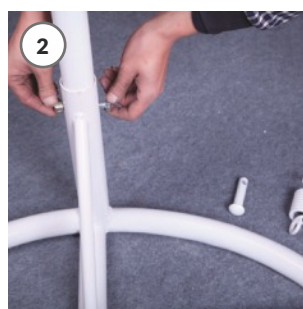

ÖSSZESZERELÉSI ÚTMUTATÓ FÜGGŐFOTEL

SYCYLIA

Alkatrész lista:

Lp.	Név	db
1	Alapváz	1
2	Váz - felső rész	1
3	Ülés/gubó	1
4	Nagy párna	1
5	Kis párna	1
6	Csavar anyával	1
7	Csavar	1
8	Gubó	1

Szemléltető fotó az összetett termékről.

Instrukcja montażu:

1 Távolítsa el a csavart a keret aljából, és húzza ki a rugót.

2 Csatlakoztassa a keret felső részét a bázisra. Csavarozd össze az egészet egy csavarral és egy anyával. Győződjön meg róla, hogy az anya megfelelően meg van e húzva.

3 Szerelje fel a csapot és a rugót a keret felső részére.

4

Akasszuk a gubót egy rugóra. Helyezze a csatolt párnákat az ülésre. Rendezze el kényelmesen (pl. a fejtámla területén).

Az "Alkatrészlistában" felsorolt elemek hiányában kérjük, forduljon ügyfélszolgálatunkhoz, és ne folytassa az összeszerelési folyamatot!