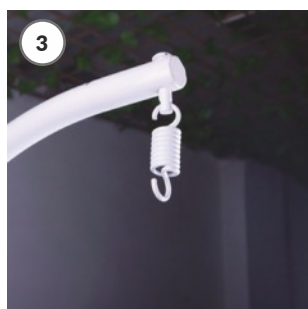

ÖSSZESZERELÉSI ÚTMUTATÓ FÜGGŐFOTEL

SYCYLIA

Alkatrész lista:

Lp.	Név	db
1	Alapváz	1
2	Váz - felső rész	1
3	Ülés/gubó	1
4	Nagy párna	1
5	Kis párna	1
6	Csavar anyával	1
7	Csavar	1
8	Gubó	1

Szemléltető fotó az összetett termékről.

Instrukcja montażu:

1 Távolítsa el a csavart a keret aljából, és húzza ki a rugót.

2 Csatlakoztassa a keret felső részét a bázisra. Csavarozd össze az egészet egy csavarral és egy anyával. Győződjön meg róla, hogy az anya megfelelően meg van e húzva.

3 Szerelje fel a csapot és a rugót a keret felső részére.

4

Akasszuk a gubót egy rugóra. Helyezze a csatolt párnákat az ülésre. Rendezze el kényelmesen (pl. a fejtámla területén).

Az "Alkatrészlistában" felsorolt elemek hiányában kérjük, forduljon ügyfélszolgálatunkhoz, és ne folytassa az összeszerelési folyamatot!