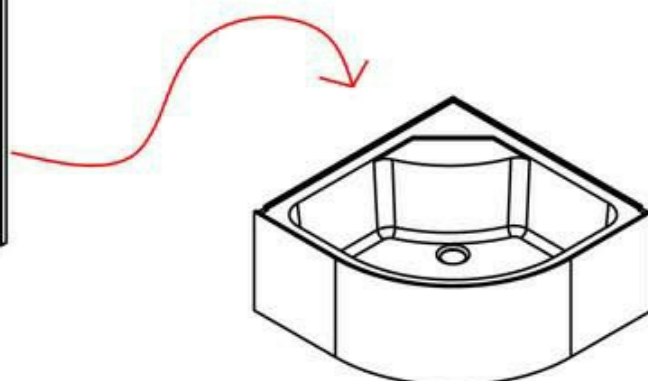

Spirit Deep Íves zuhanykabin szerelési útmutató

Típusok

SDEEP80	Spirit Deep 80x80 cm-es íves zuhanykabin
SDEEP90	Spirit Deep 90x90 cm-es íves zuhanykabin

[1]×1

[2]×1

(M12×405mm) ×3
(M12×150mm) ×1
(M12×100mm) ×1
[3]

[17]×1

[18]×3

[19]×3

[20]×5

[21]×23

[22]×4

[23]×8

Lépés 1

Lépés 2

Lépés 3

Lépés 4

Lépés 5

Lépés 6

Lépés 7

Lépés 8

Lépés 9