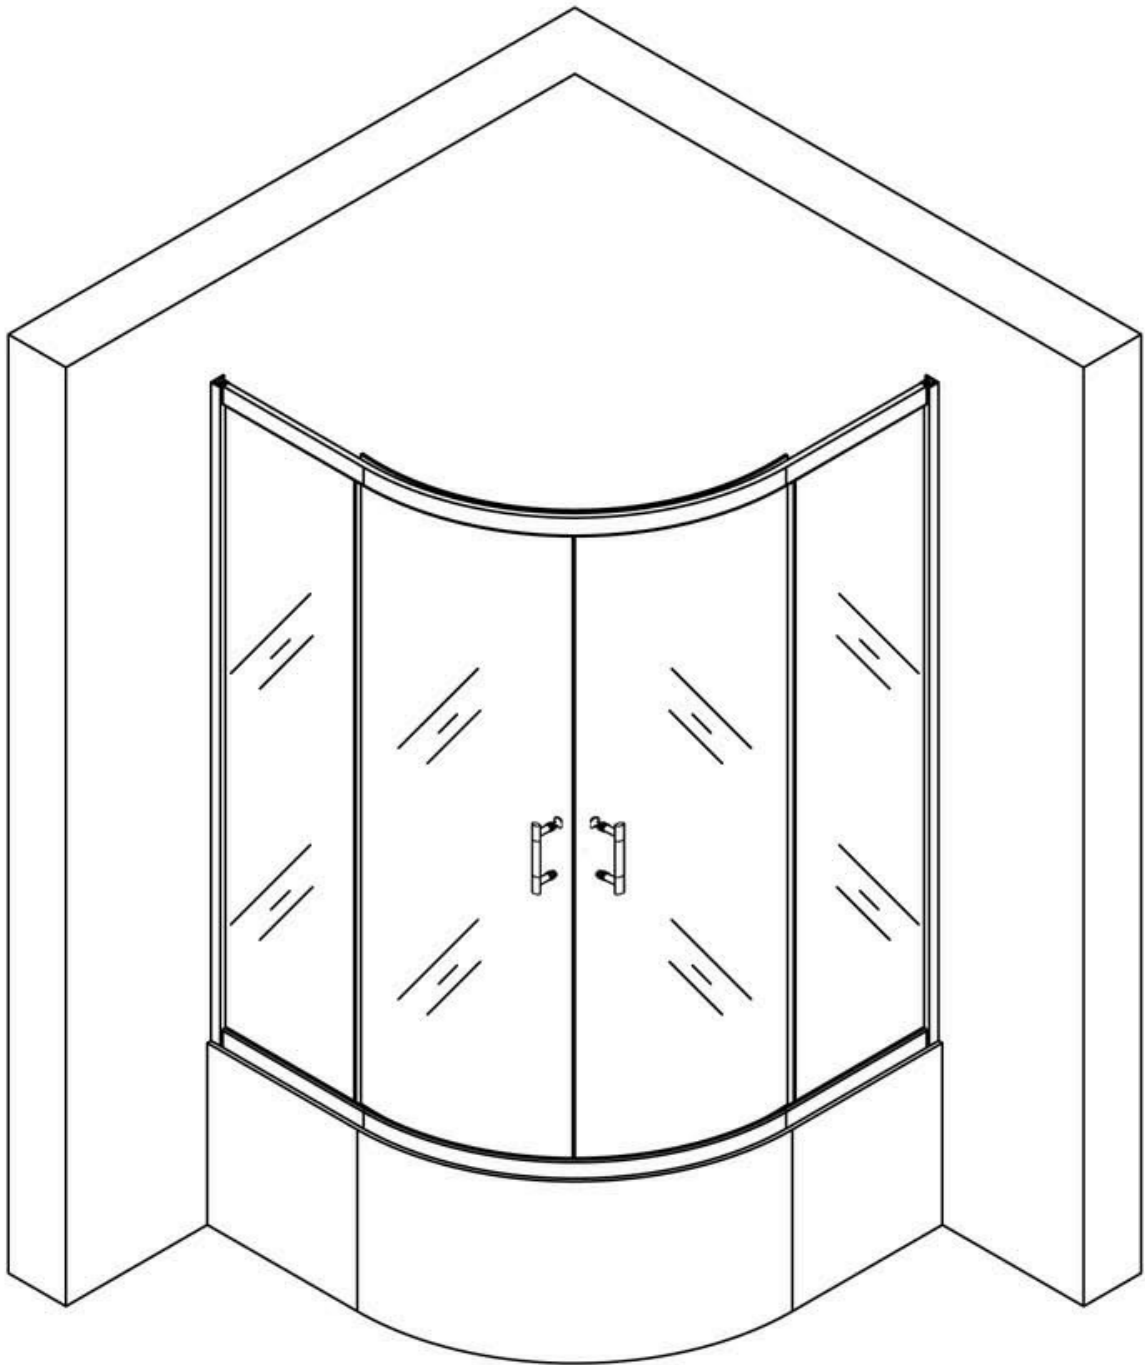

6500 Baja, Szegedi út 107.
info @ geminiduo.hu
+36 1 5 333 222
Nyitva: H - P: 8.00 - 16.00