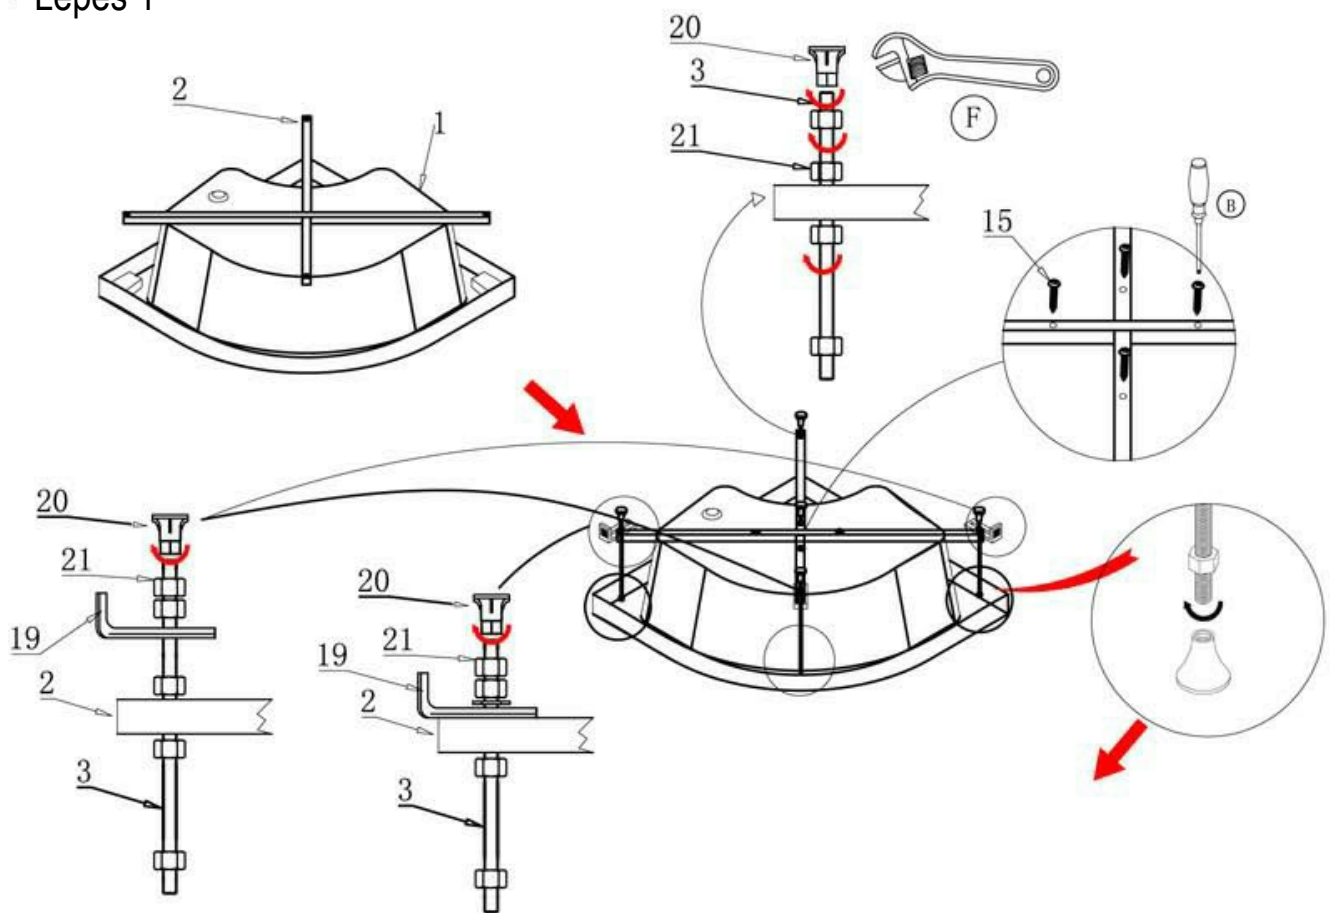

Spirit Deep Íves zuhanykabin szerelési útmutató

Típusok

SDEEP80	Spirit Deep 80x80 cm-es íves zuhanykabin
SDEEP90	Spirit Deep 90x90 cm-es íves zuhanykabin

[1]×1

[2]×1

(M12×405mm) ×3
(M12×150mm) ×1
(M12×100mm) ×1
[3]

[12]×2

[13]×4

(ST4*16)

[14]×8

(ST4*35)

[15]×11

(ST4*12)

[16]×4

[17]×1

[18]×3

[19]×3

[20]×5

[21]×23

[22]×4

[23]×8

Lépés 1