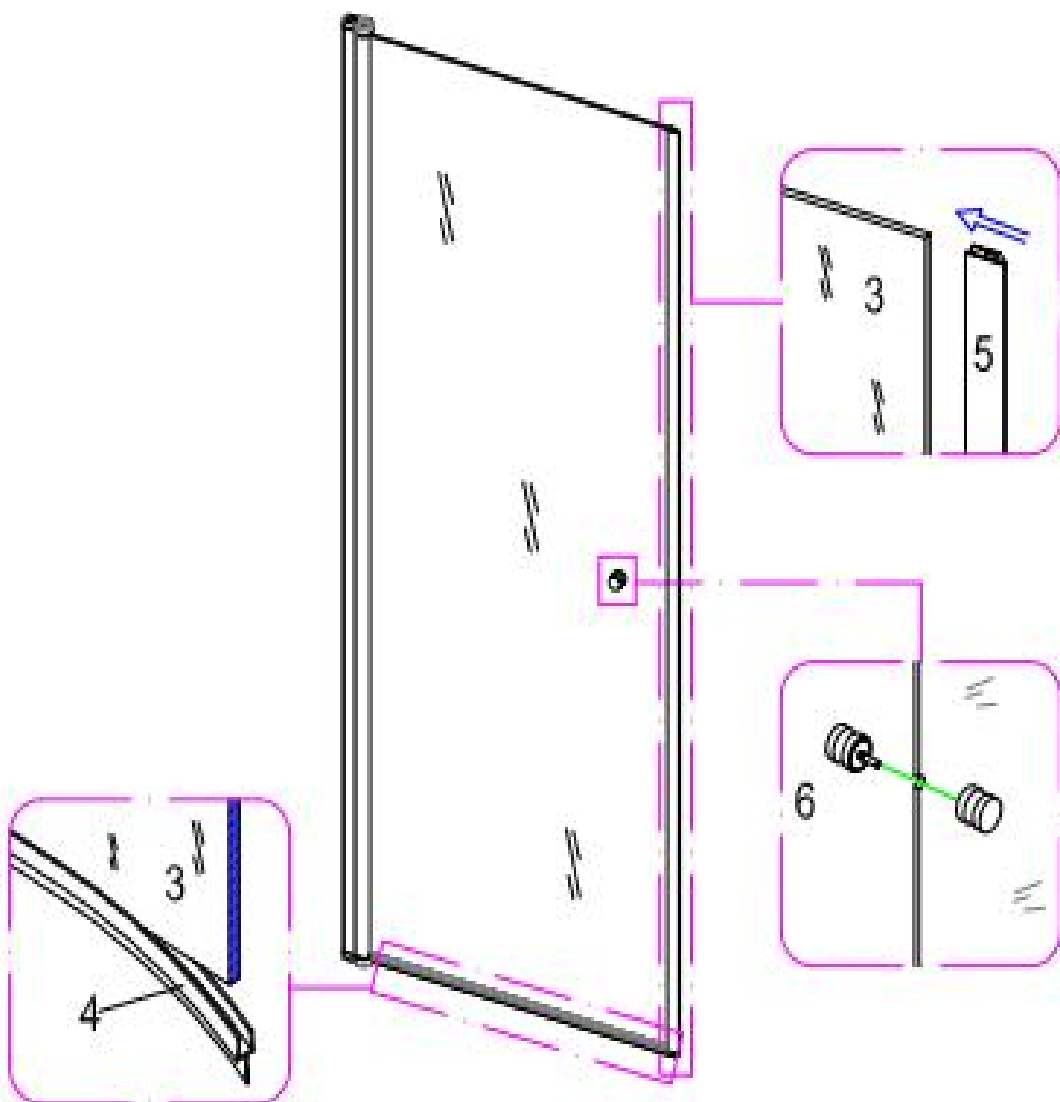

SC-2118

Ø2.8mm