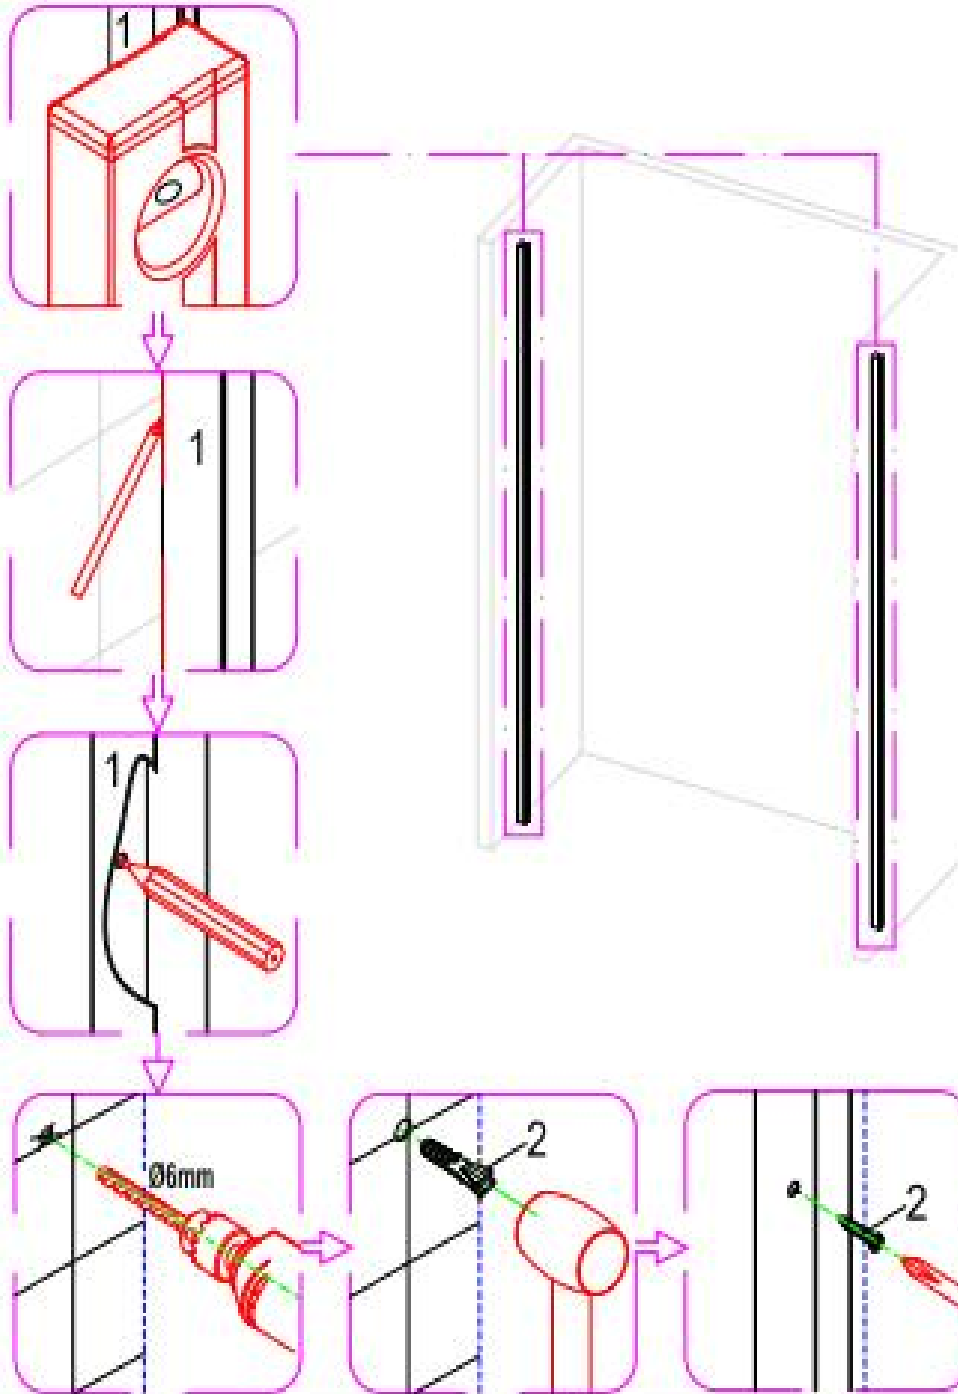

SC-2118

Ø2.8mm