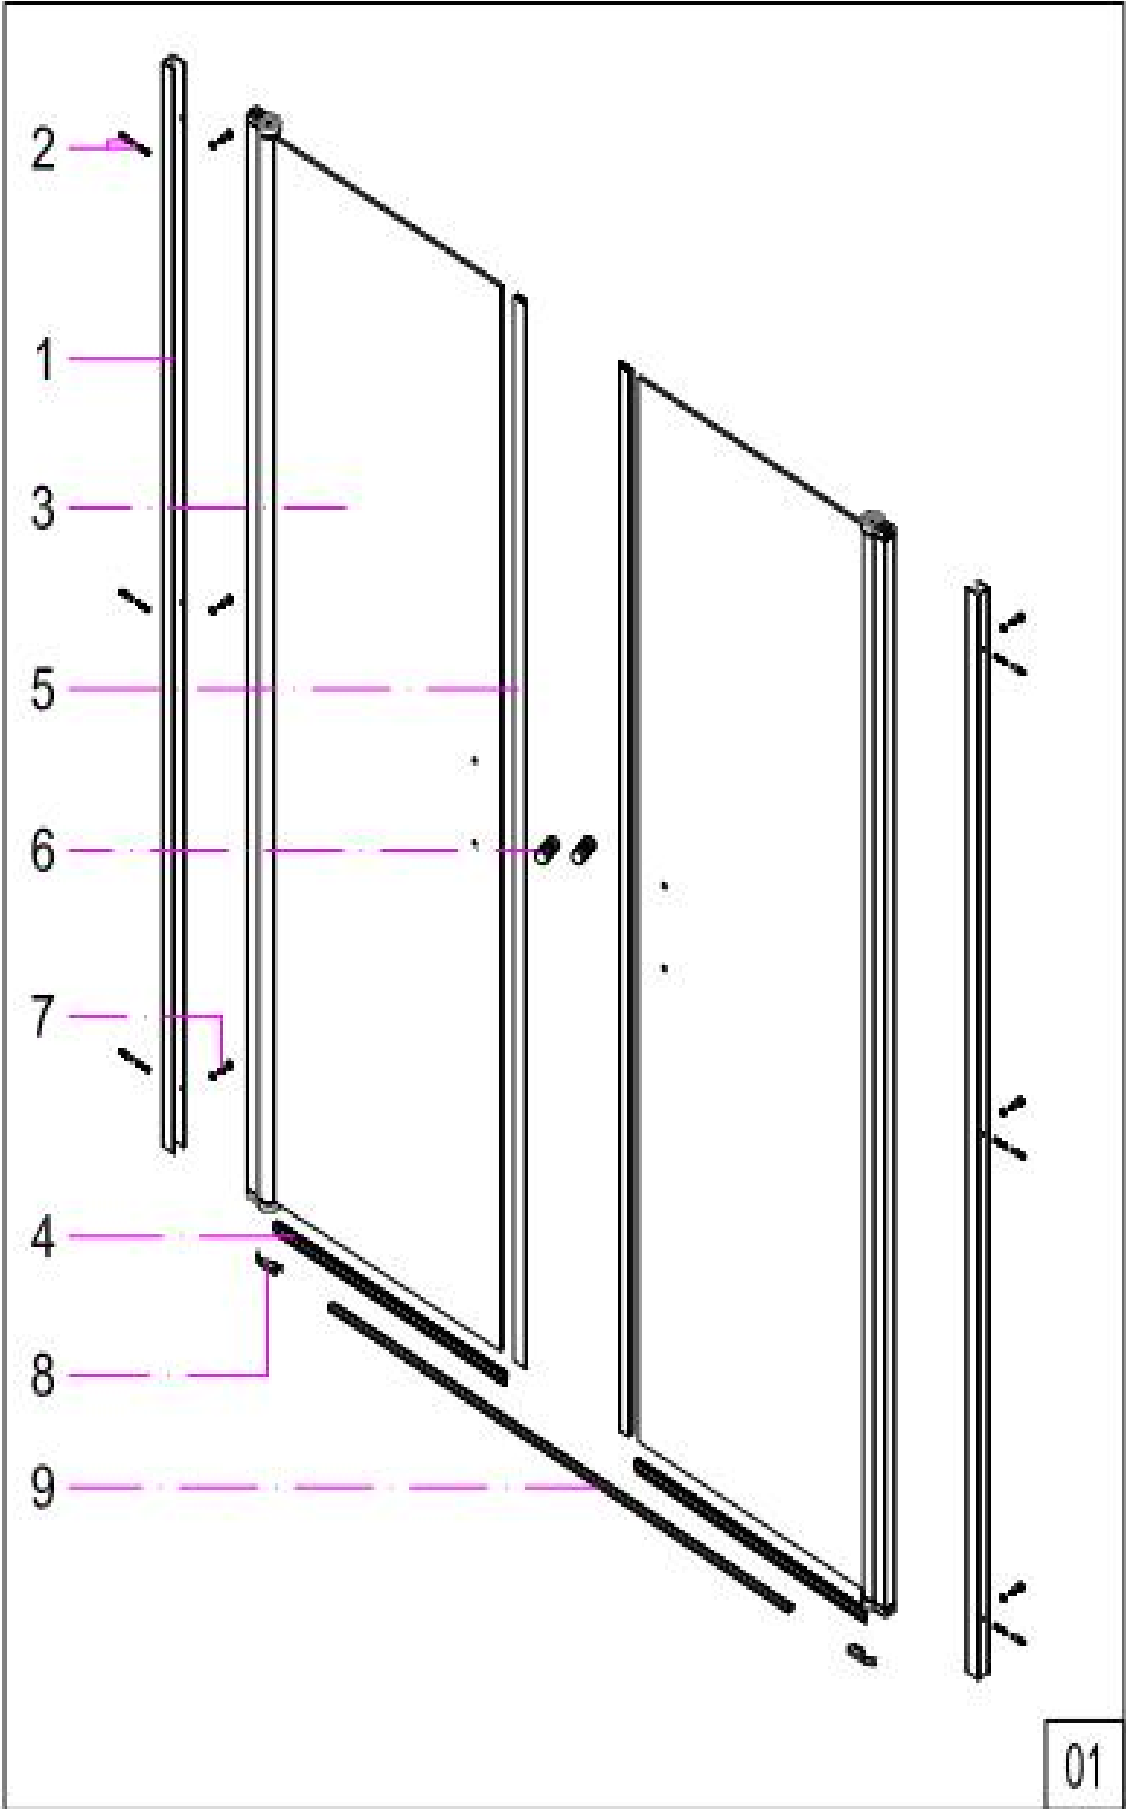

SC-2118

Ø2.8mm