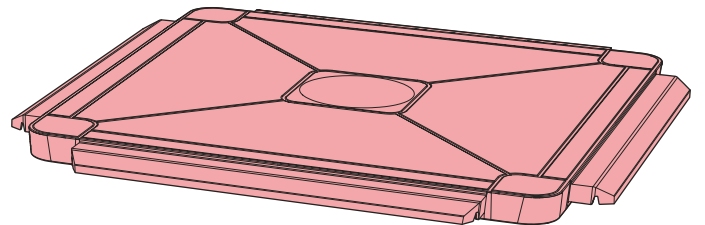

TRENTON BALCONY

ASZTAL

LUZON TABLE" V1.5 573028 /442160

NEN 581

 < 110 kg

A

B

C (2x)

D (2x)

1

2

3

4

5

6

7