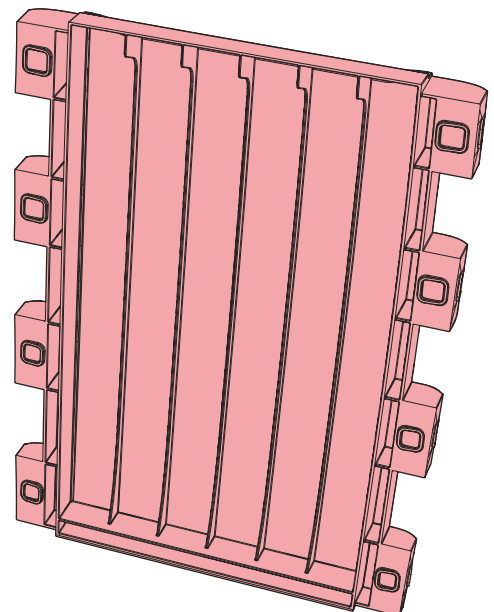

TRENTON BALCONY

ASZTAL

LUZON TABLE" V1.5 573028 /442160

NEN 581

 < 110 kg

A

B

C (2x)

D (2x)

1

2

3

4

5

6

7