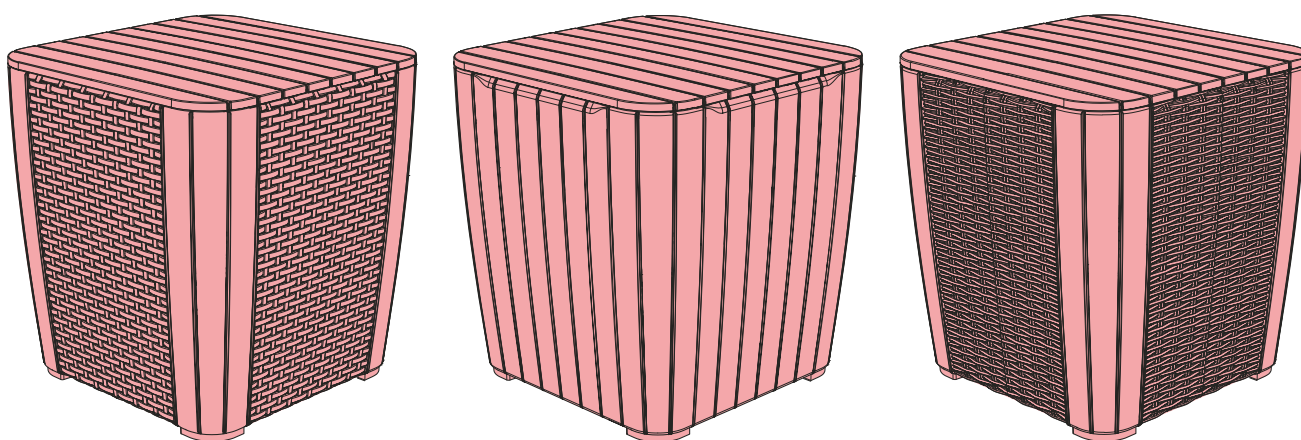

TRENTON BALCONY

ASZTAL

LUZON TABLE" V1.5 573028 /442160

NEN 581

 < 110 kg

A

B

C (2x)

D (2x)

1

2

3

4

5

6

7