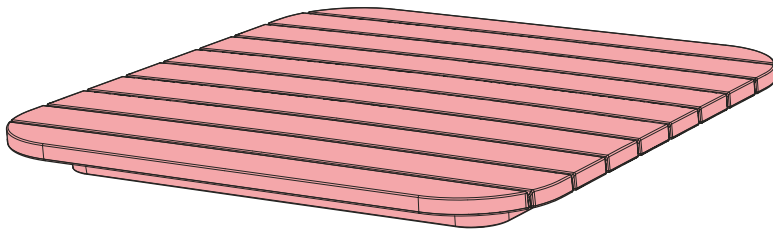

TRENTON BALCONY

ASZTAL

LUZON TABLE" V1.5 573028 /442160

NEN 581

 < 110 kg

A

B

C (2x)

D (2x)

1

2

3

4

5

6

7