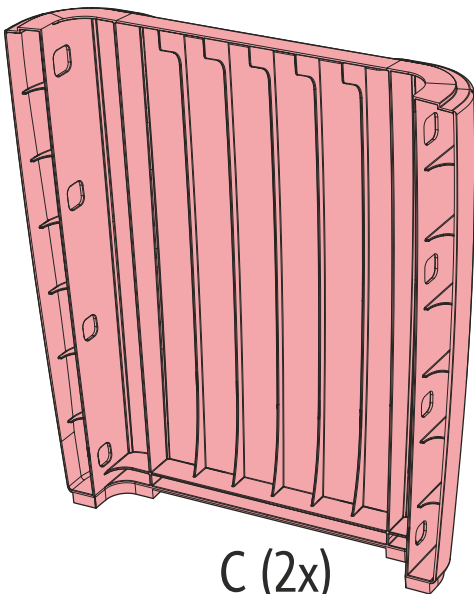

TRENTON BALCONY

ASZTAL

LUZON TABLE" V1.5 573028 /442160

NEN 581

 < 110 kg

A

B

C (2x)

D (2x)

1

2

3

4

5

6

7