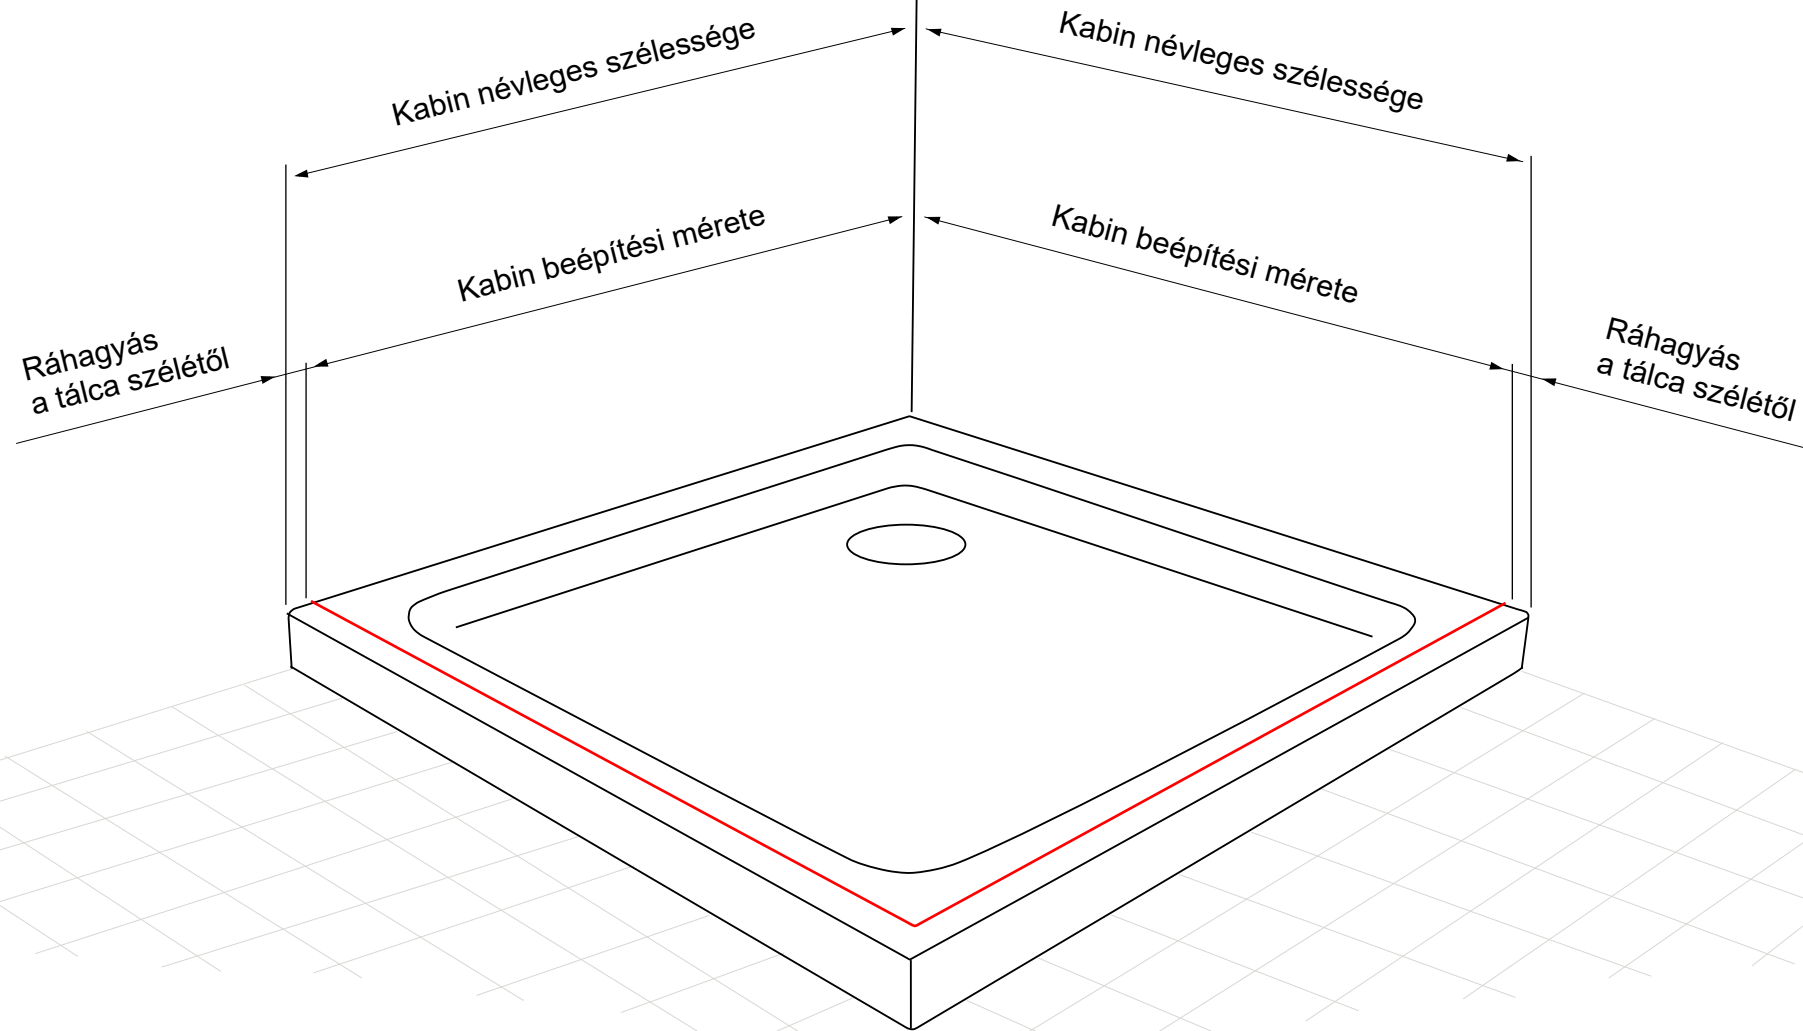

zuhanykabin elhelyezése

A zuhanykabin névleges méretei, zuhanytálcára való telepítéséhez vannak tervezve.
A zuhanykabinokat (atypikus is) telepítése mindig a tálca szélétől 7-25 mm-re (típustól függően).