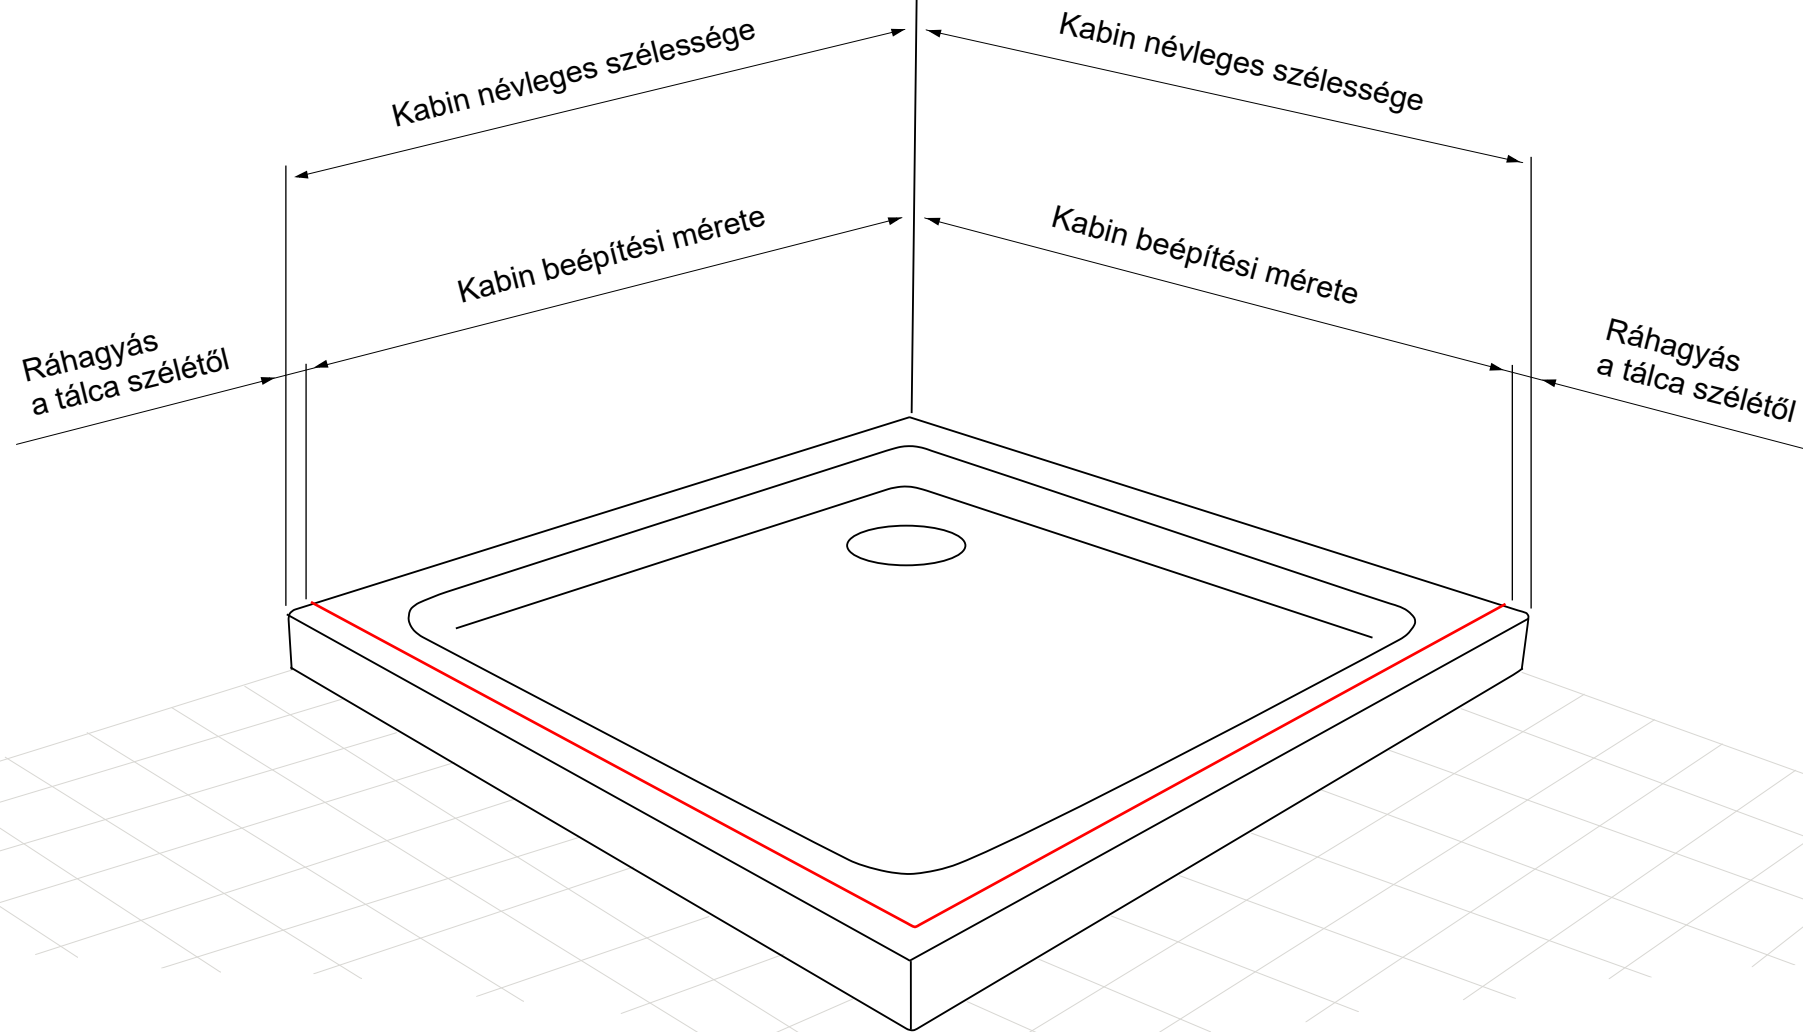

## zuhanykabin elhelyezése

A zuhanykabin névleges méretei, zuhanytálcára való telepítéséhez vannak tervezve.

A zuhanykabinokat (atypikus is) telepítése mindig a tálca szélétől 7-25 mm-re (típustól függően).